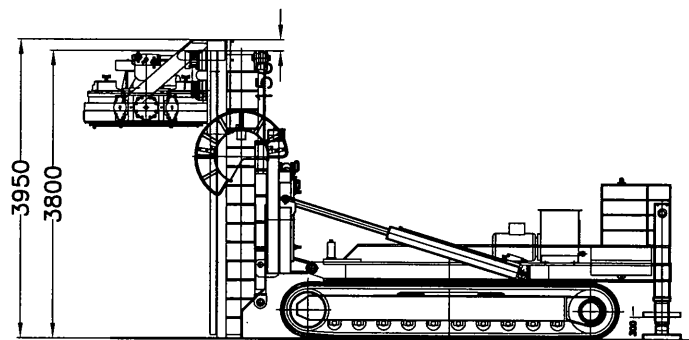

TUBEX TOPDRILLMACHINE

Type : TD 35tm
 Eigen gewicht : ca. 50 ton
 Geschikt voor buisdiameters
 tot 457 mm
 Grotere diameters i.o. mogelijk

Maximale opbouw

Bovenaanzicht

Minimale doorrijdhoogte basis 1

Minimale werkhogte minimale opbouw

Minimale doorrijdhoogte basis 2