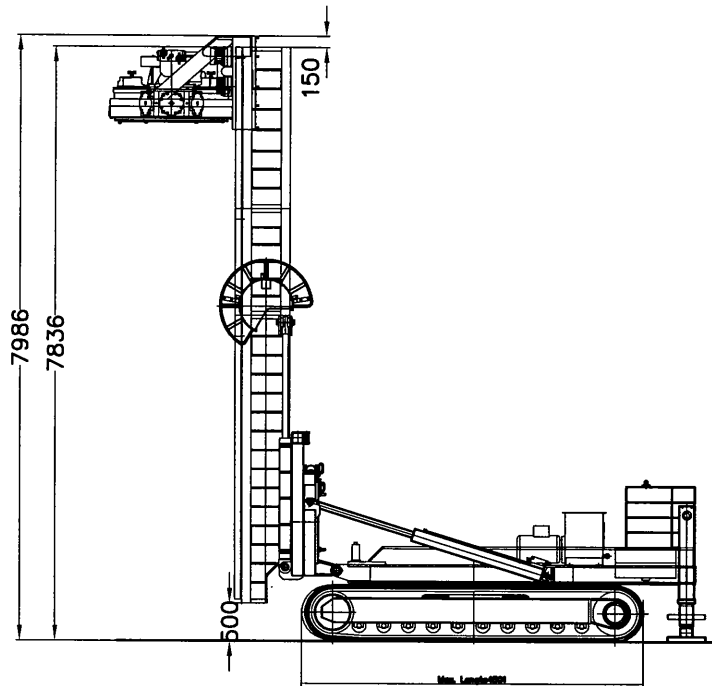

TUBEX TOPDRILLMACHINE

Type : TD 35tm
 Eigen gewicht : ca. 50 ton
 Geschikt voor buisdiameters
 tot 457 mm
 Grotere diameters i.o. mogelijk

Maximale opbouw

Bovenaanzicht

Minimale doorrijdhoogte basis 1

Minimale werkhogte minimale opbouw

Minimale doorrijdhoogte basis 2