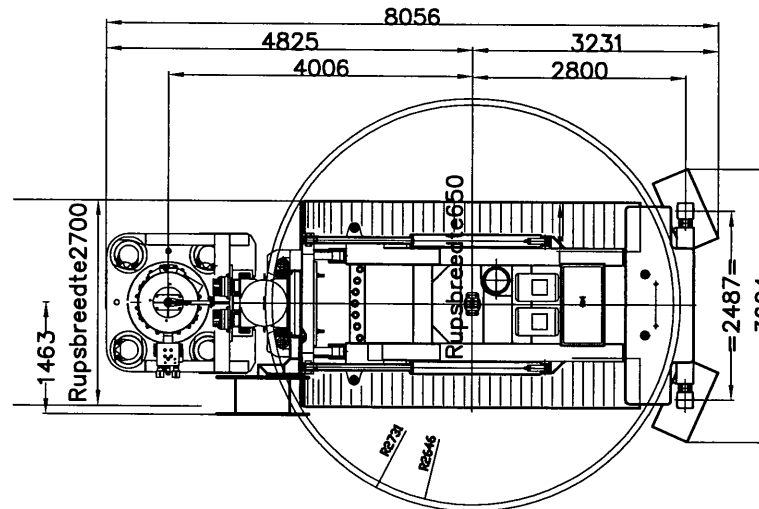

TUBEX TOPDRILLMACHINE

Type : TD 35tm
 Eigen gewicht : ca. 50 ton
 Geschikt voor buisdiameters
 tot 457 mm
 Grotere diameters i.o. mogelijk

Maximale opbouw

Bovenaanzicht

Minimale doorrijdhoogte basis 1

Minimale werkhogte minimale opbouw

Minimale doorrijdhoogte basis 2