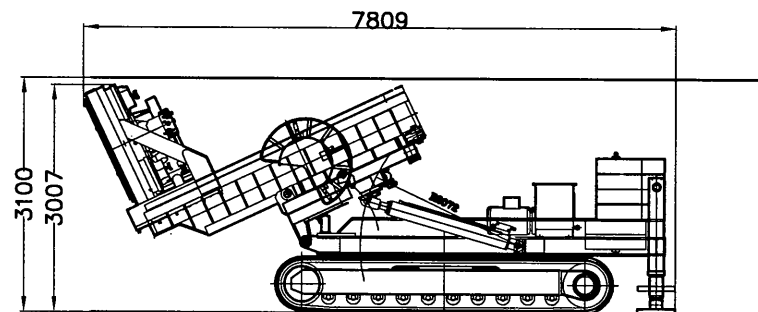

TUBEX TOPDRILLMACHINE

Type : TD 35tm
 Eigen gewicht : ca. 50 ton
 Geschikt voor buisdiameters
 tot 457 mm
 Grotere diameters i.o. mogelijk

Maximale opbouw

Bovenaanzicht

Minimale doorrijdhoogte basis 1

Minimale werkhogte minimale opbouw

Minimale doorrijdhoogte basis 2