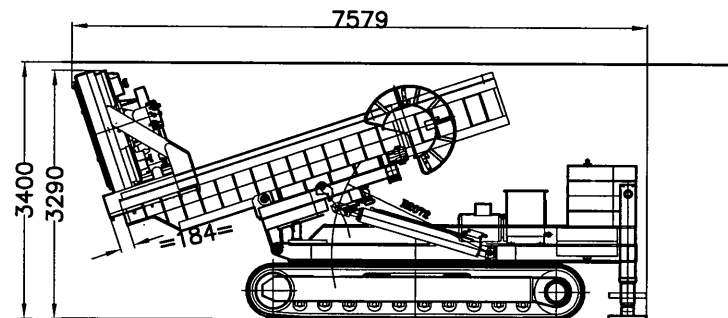

TUBEX TOPDRILLMACHINE

Type : TD 35tm
 Eigen gewicht : ca. 50 ton
 Geschikt voor buisdiameters
 tot 457 mm
 Grotere diameters i.o. mogelijk

Maximale opbouw

Bovenaanzicht

Minimale doorrijdhoogte basis 1

Minimale werkhogte minimale opbouw

Minimale doorrijdhoogte basis 2